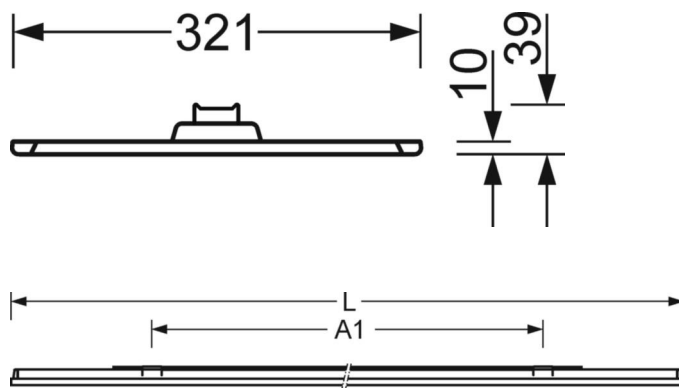

## DEEP-LINK

<https://www.regiolux.de/ru/article/46302014170>

Ссылка	LED 4900lm 840
ηLB	100 %
Φ ↓/↑	74 % / 26 %
UGR поп./вдоль дисплей	16.5 / 16.1
	65° < 3000cd/m²

**Механика**

цвет корпуса	белый стандартный для электротехники RAL 9016
размеры (LxWxH/DxH)	1250mm x 321mm x 39mm
вес (нетто)	4.75kg
Cable entry KE (X/Y)	0mm/0mm
Вид монтажа	Потолочная одиночная установка

**размеры**

L	1250 mm	Длина
В	321 mm	Ширина
Н	39 mm	Высота
A1	900 mm	Расстояние между точками крепежа при одиночной установке
X	0 mm	Расстояние от ввода проводов до середины светильника по оси X (вдо)
Y	0 mm	Расстояние от ввода проводов до середины светильника по оси Y (поп)